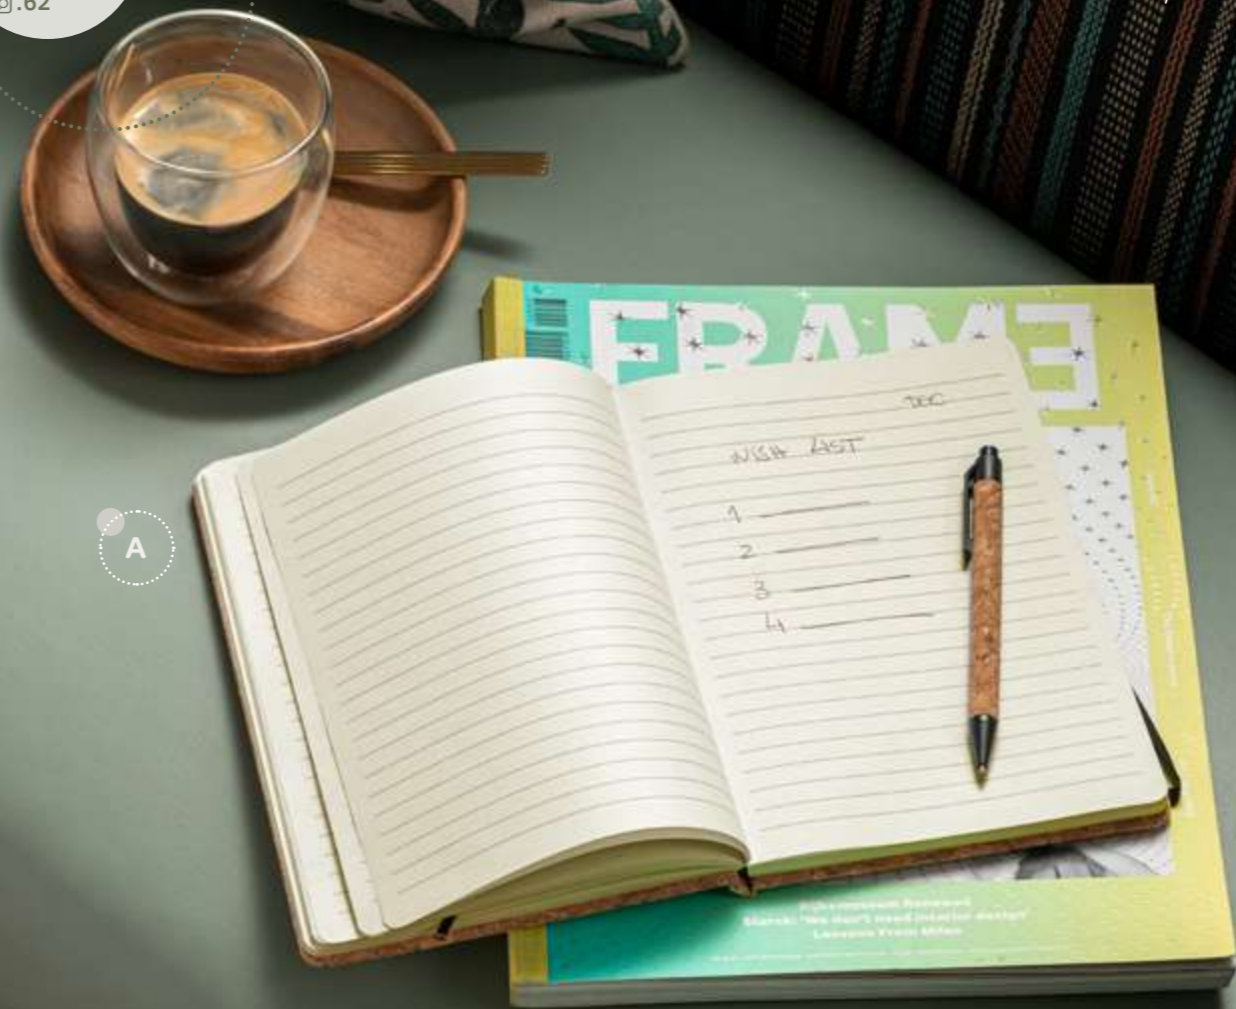

Plută

Combinăția de materiale naturale permite crearea de blocnote unice și durabile.