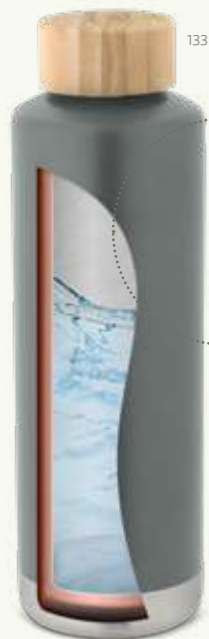

380 x 420 mm
TRS - 280 x 200 mm

Beira — 92930

Sacosa pliabilă RPet 190T. Fabricat din plastic reciclat, contribuind la reducerea deșeurilor din mediu. Cu mânere de 40 cm.

370 x 420 mm
TRS - 50 x 30 mm

Oțel inoxidabil și Bambus

Cupru cu pereți dubli izolat în vid

A

Norre Bottle — 94662

Sticlă de vid din oțel inoxidabil cu perete dublu, cu capac din bambus și inel din silicon pentru o protecție suplimentară. Sticla are o capacitate până la 640 ml și menține băuturile calde 16 ore și reci 48 de ore. De asemenea, are un strat de pulbere care îi conferă mai multă durabilitate și rezistență. Se livrează într-o cutie de carton.

Ø72 x 233 mm
LSR – 20 x 140 mm

Capac izolat cu silicon

B

Norre Tumbler — 94661

Pahar de vid din oțel inoxidabil cu perete dublu, cu capac din bambus și inel din silicon pentru o protecție suplimentară. Capacitate până la 370 ml și menține băuturile fierbinți timp de 5 ore și reci 24 ore. De asemenea, are un strat de pulbere care îi conferă mai multă durabilitate și rezistență. Se livrează într-o cutie de carton.