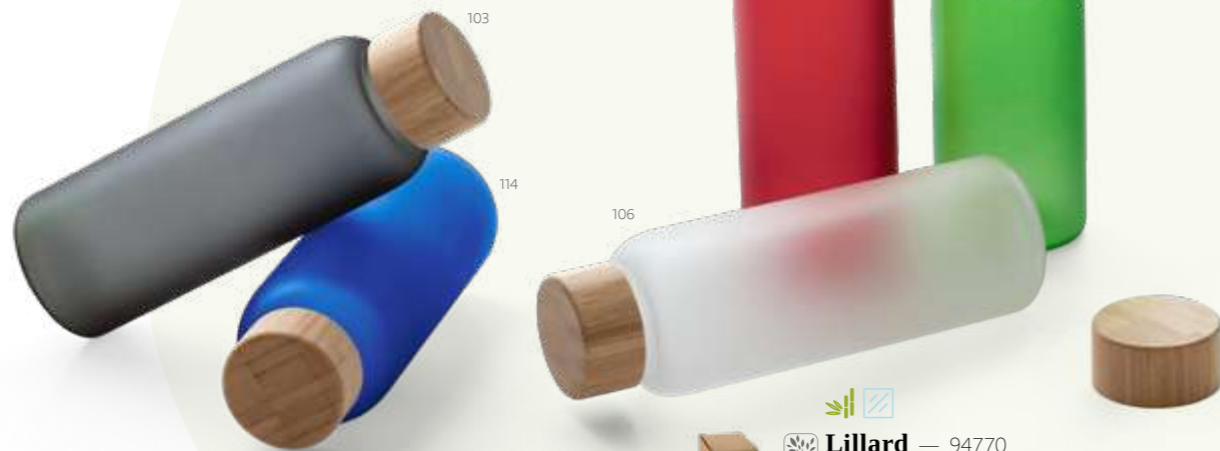

Sticlă borosilicată și Bambus

Lillard — 94770

Sticlă din sticlă borosilicată cu efect înghețat cu capac din bambus și capacitate până la 500 ml. Livrat în cutie din hartie kraft.

Ø 65 x 190 mm

SCR - 120 x 120 mm