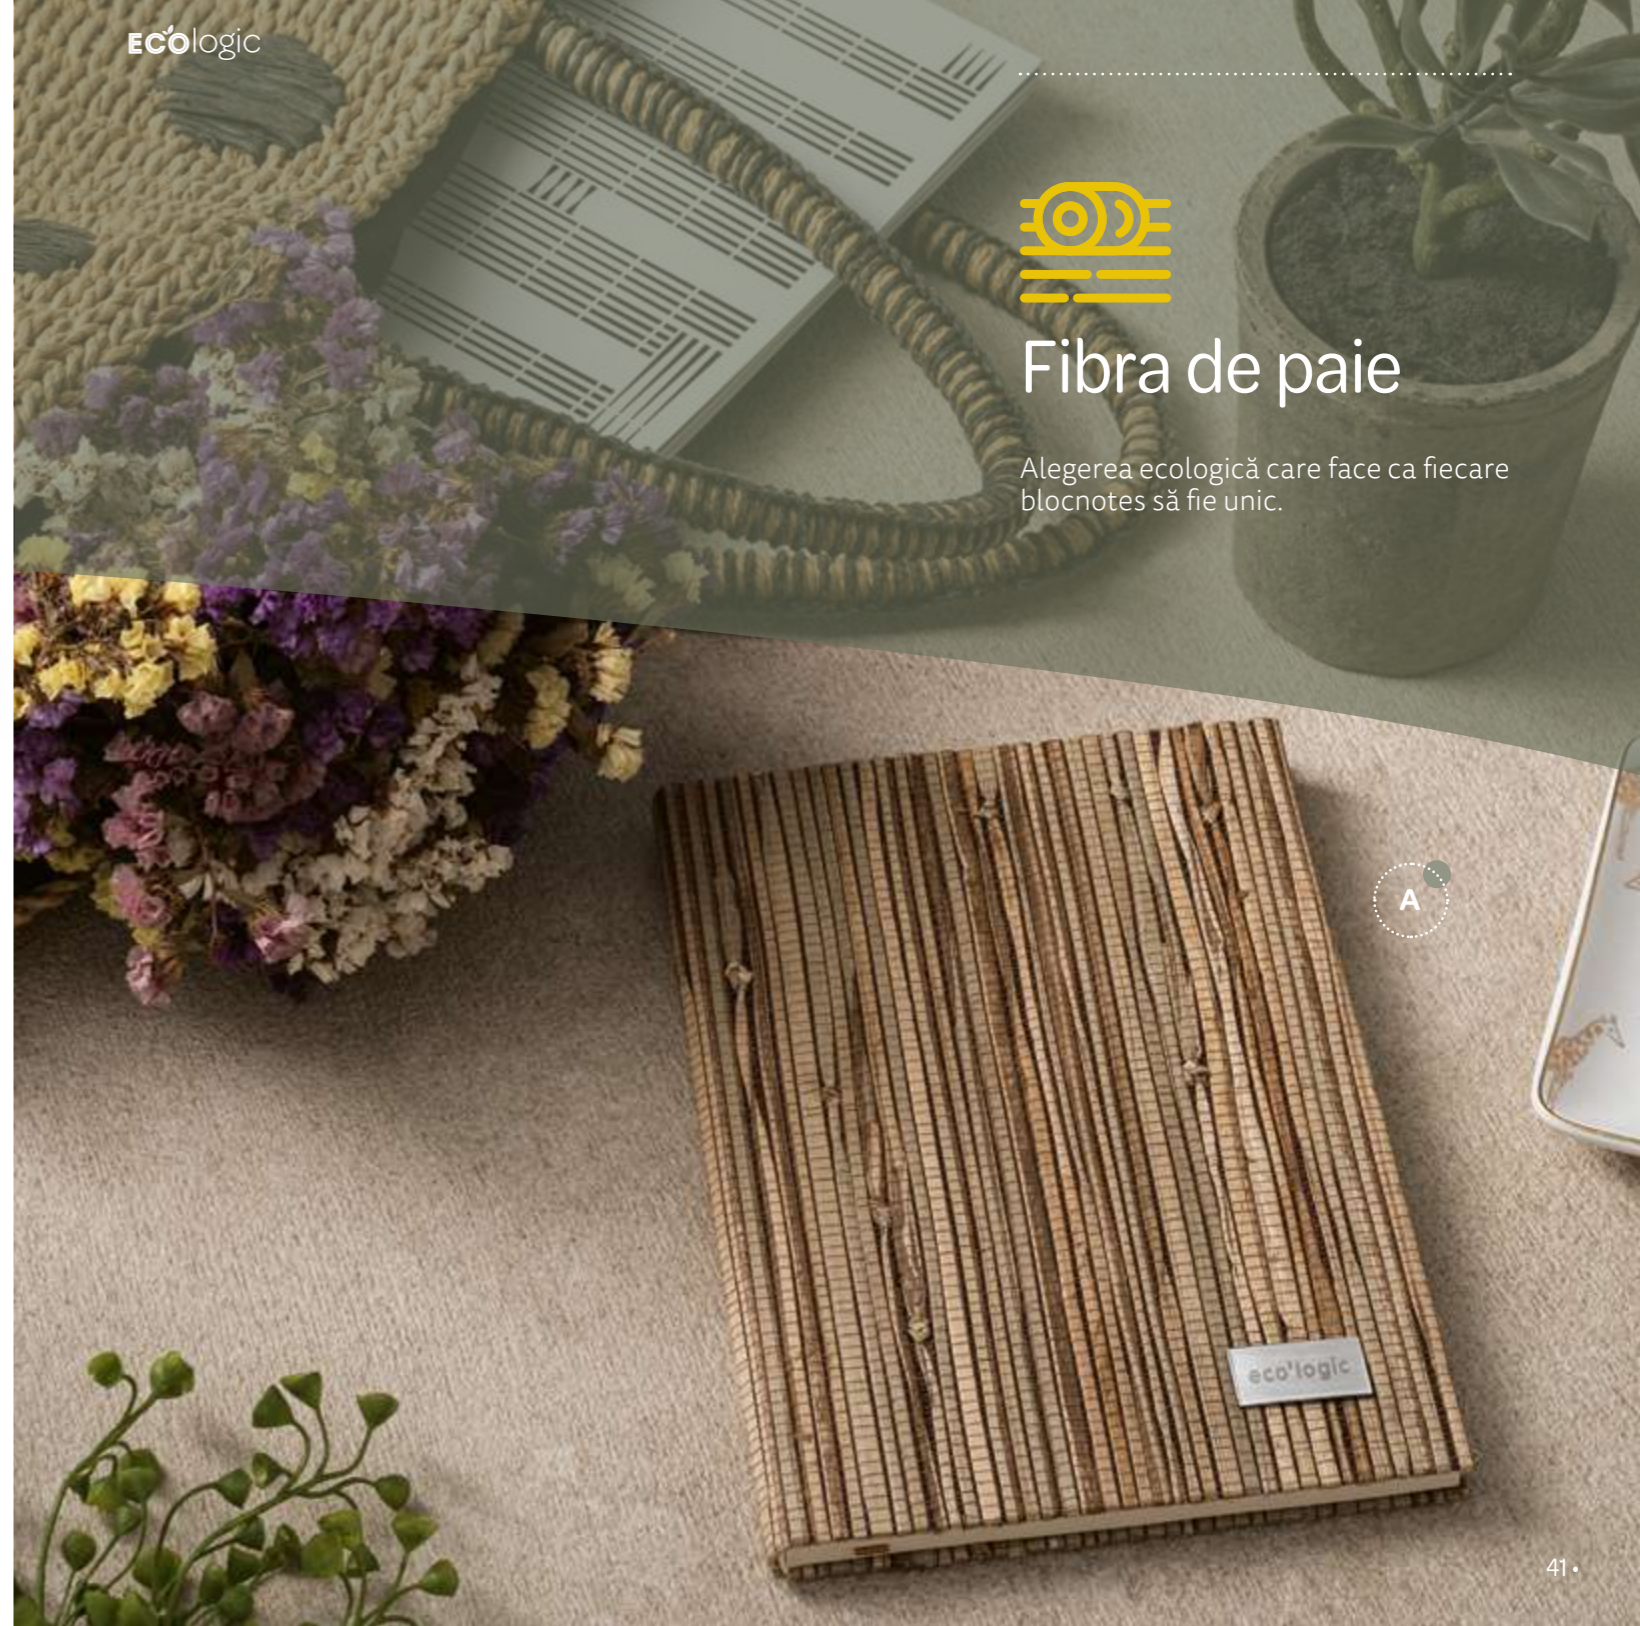

Fibra de paie

Alegerea ecologică care face ca fiecare blocnotes să fie unic.