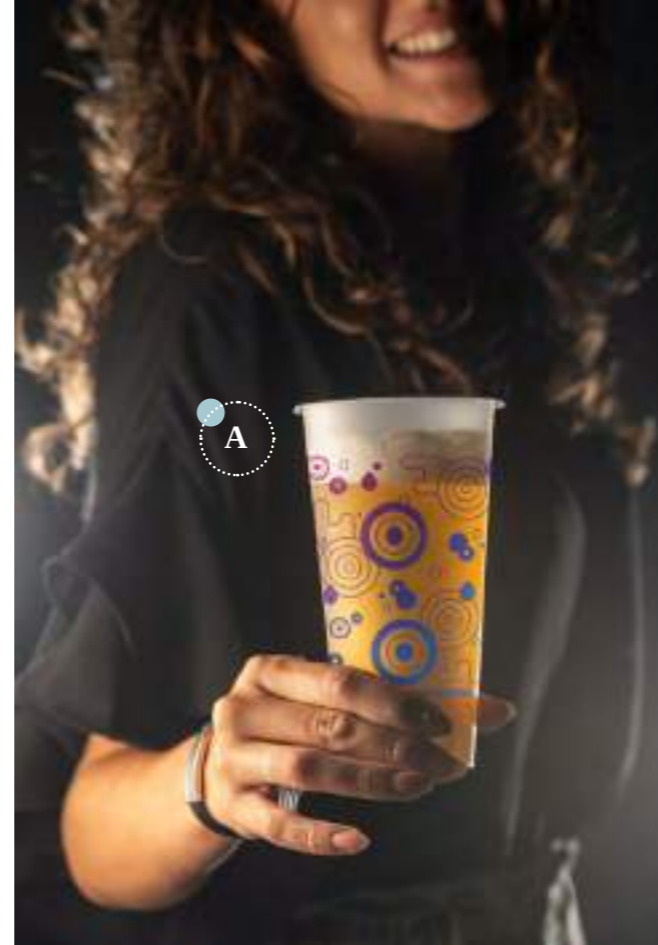

Pereți dubli izolați
cu aer