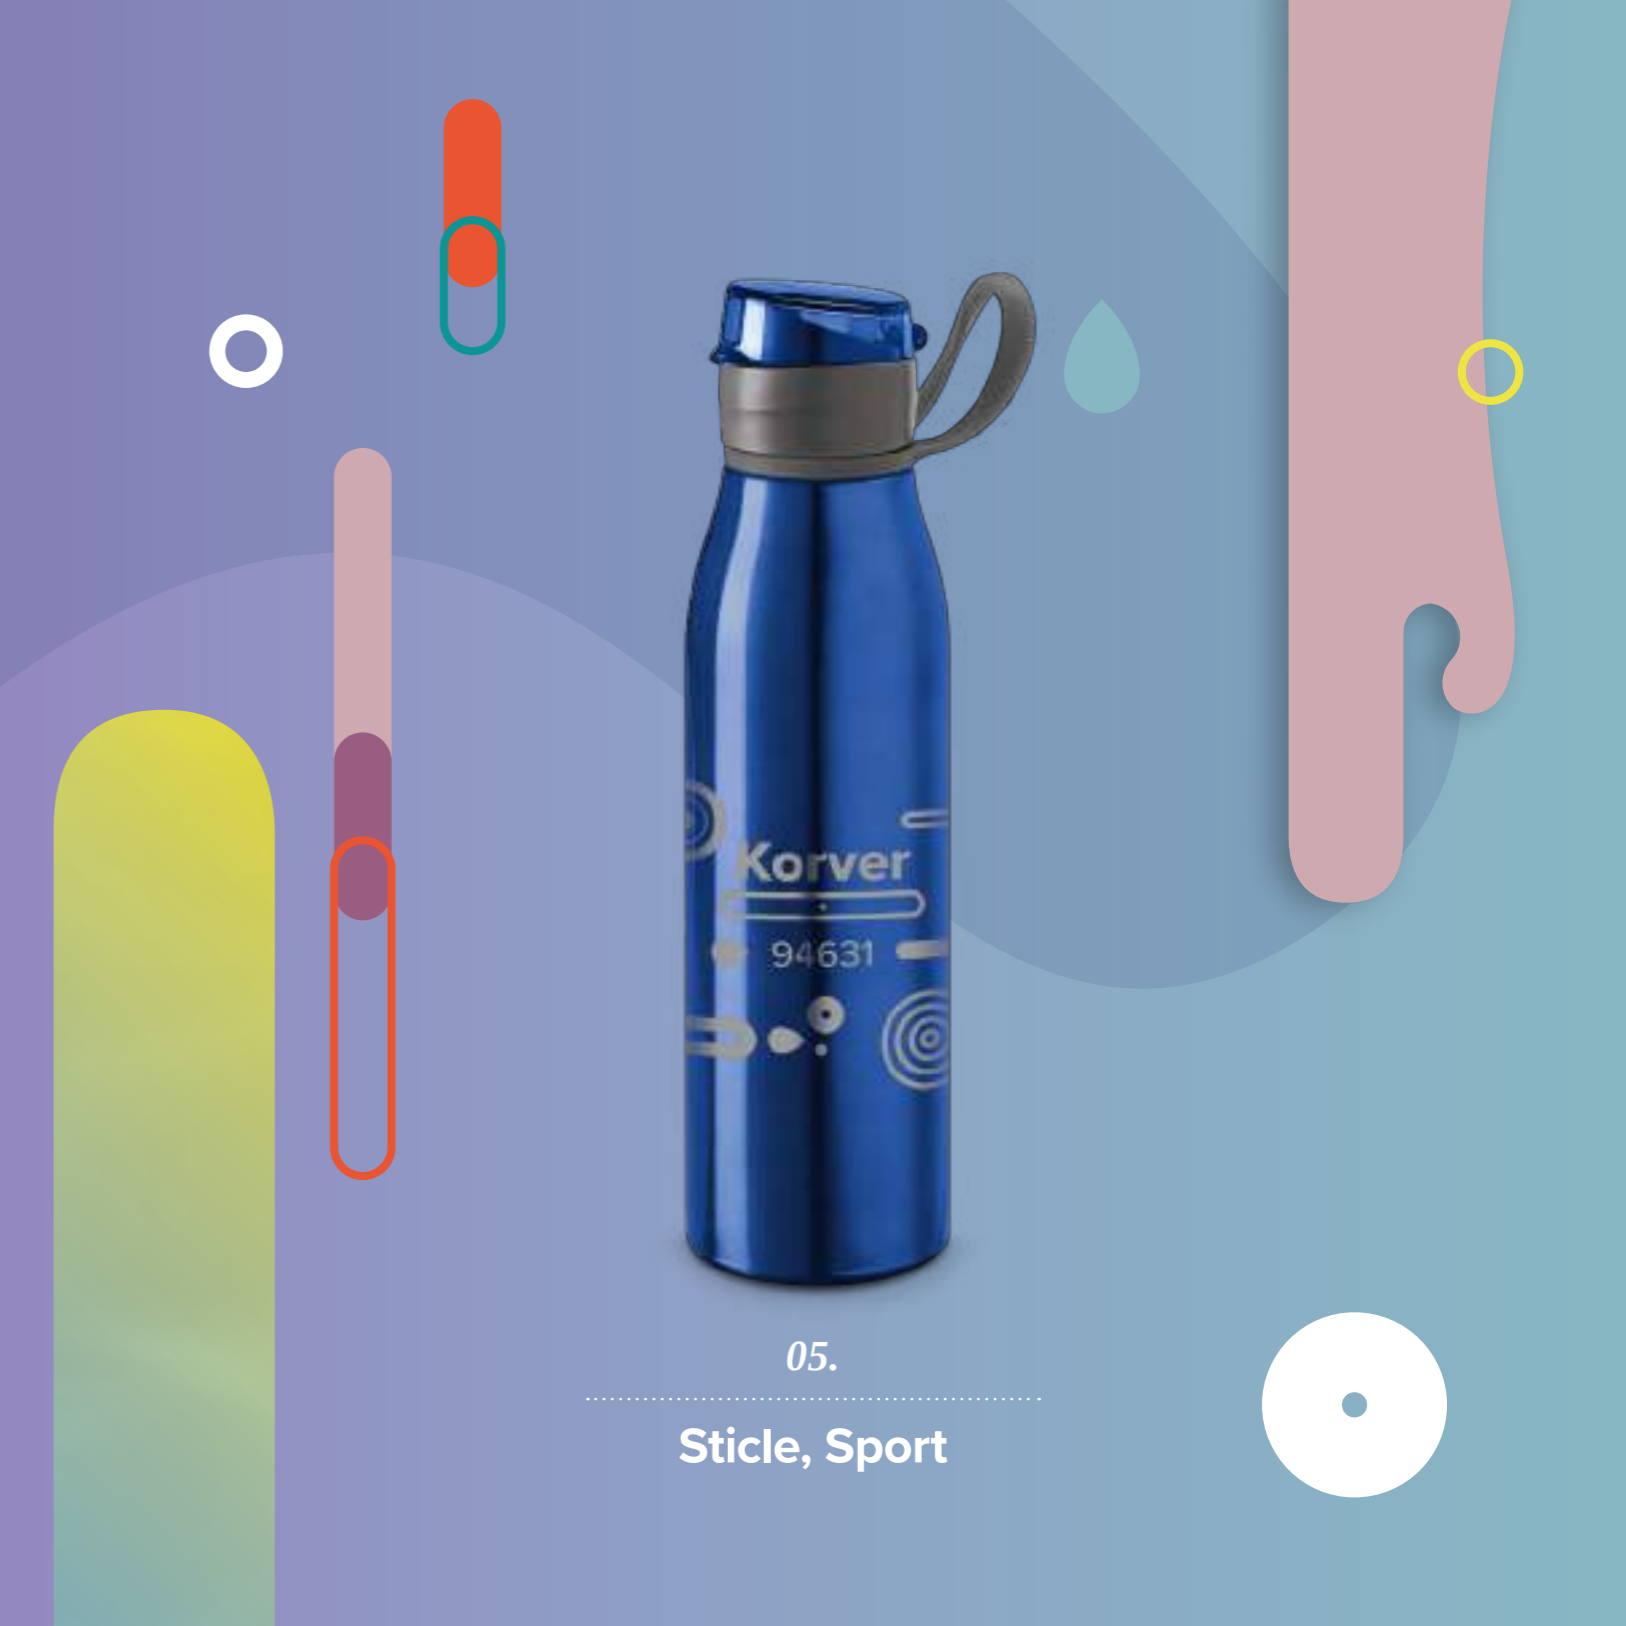

1. **Williams** — 94669
2. Sticlă din sticlă borosilicată cu capac tip șurub din PP. Sticla cu un finisaj mat
   - degradat și un mâner din silicon pe capac. Capacitate până la 470 ml. Se livrează într-o cutie de carton.
   - Ø60 x 210 mm
   - SCR - 120 x 140 mm

05.
Sticle, Sport