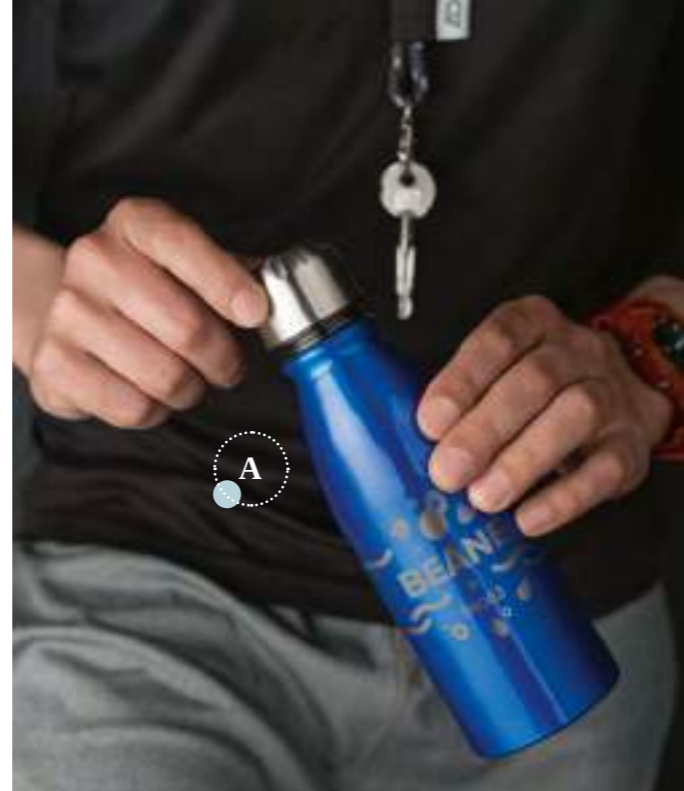

05.
Sticle, Sport

Sticle sport din aluminiu

A **Beane** — 94063
 Sticlă sport din aluminiu cu capac din oțel inoxidabil. Capacitate până la 500 ml.
 ∓ Ø67 x 205 mm
 / LAS – 201 x 90 mm

B **Lemon** — 94649
 Sticlă sport din aluminiu și PP cu pai flexibil (interior). Capacitate până la 670 ml.
 ∓ Ø73 x 217 mm
 / LAS – 223 x 94